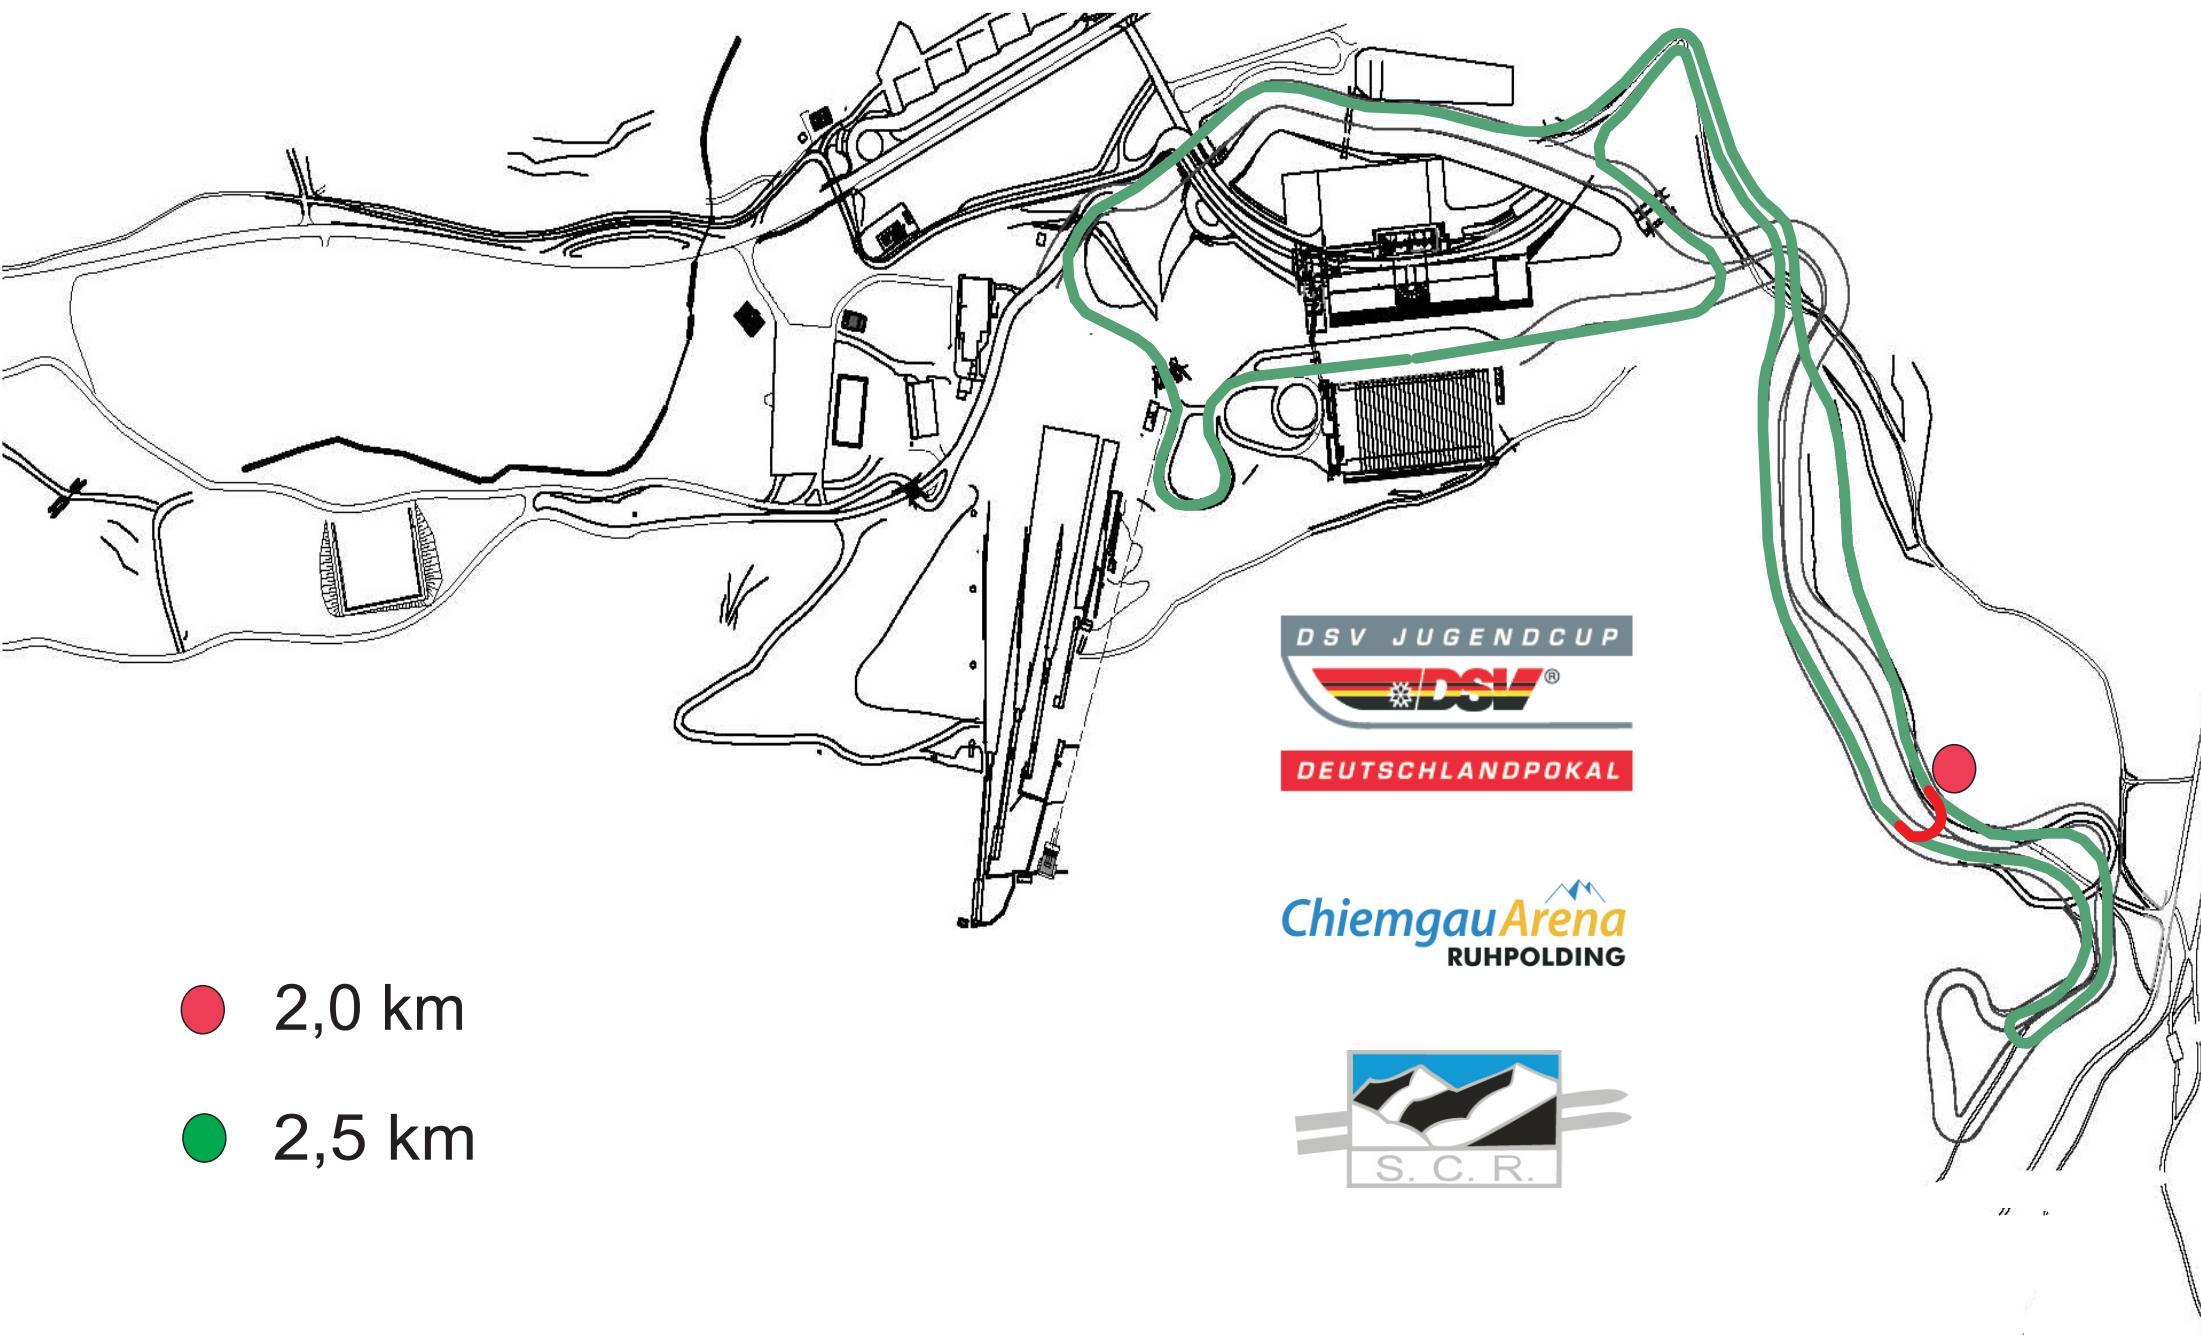

DP - Biathlon Streckenübersicht

- 2,0 km
- 2,5 km